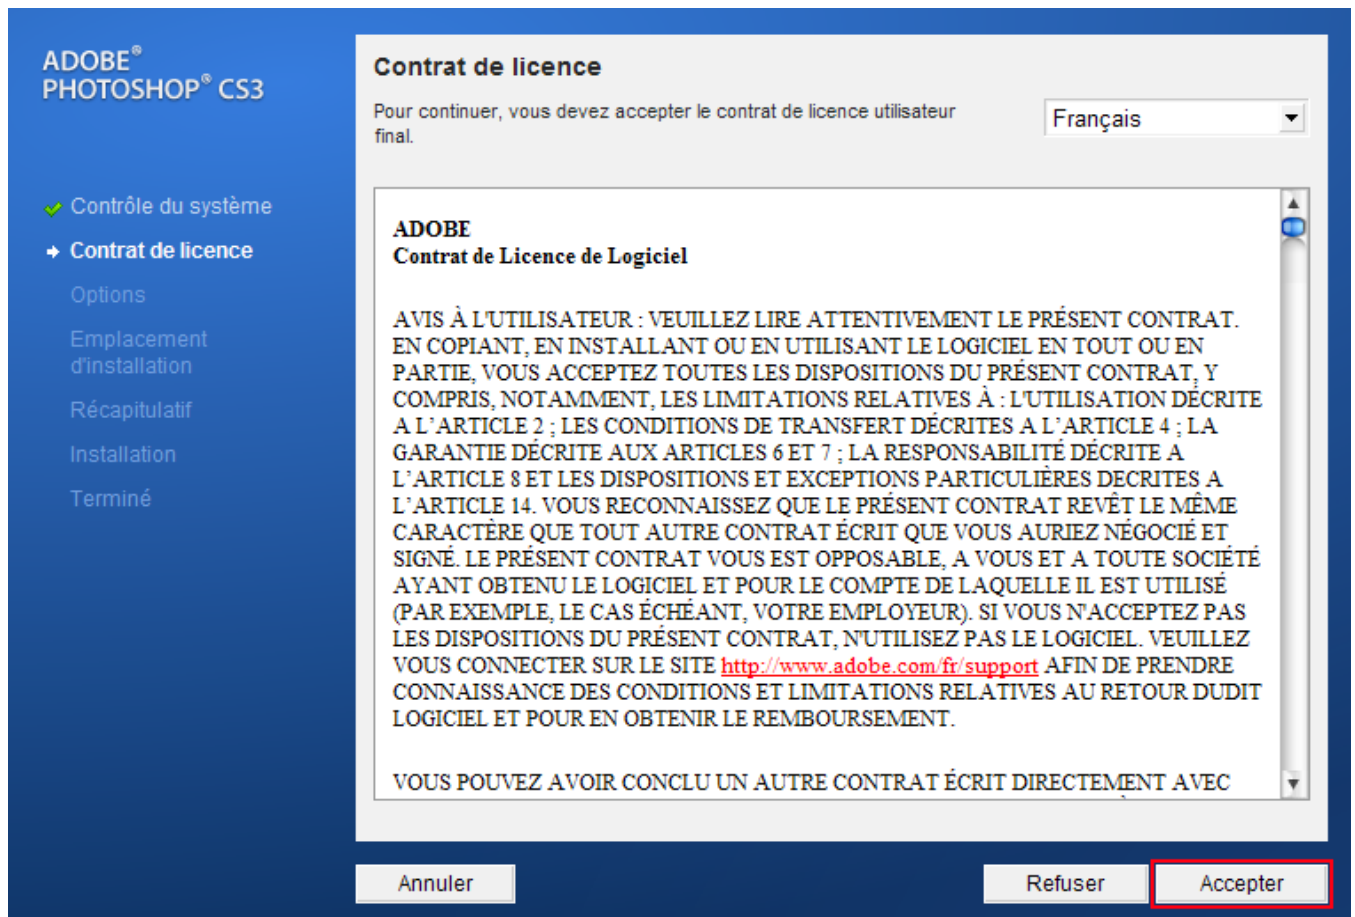

Vous arrivez au choix des différents composants à installé, laissez cochés :

- **Adobe Anchor Service CS3,**
- **Adobe Color Common Settings,**
- **Adobe Color NA Recommended Settings,**
- **Adobe Type Support,**
- **Adobe Version Cue CS3 Client.**

Et cliquez sur SUIVANT.