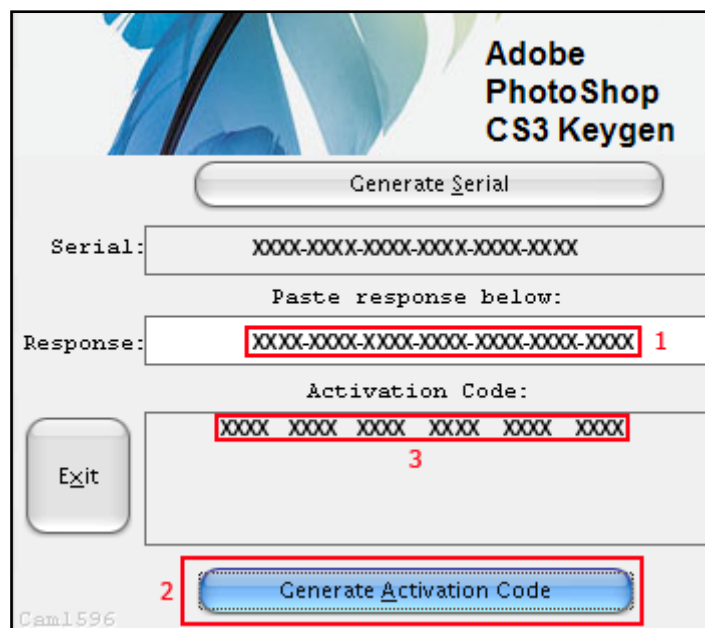

- 1 - Sélectionner et copiez le numéro d'activation dans le keygen.
- 2 - Cliquer sur "Generate Activation Code".
- 3 - Copiez/Collez le code d'activation dans le champ vide.
- 4 - Cliquer sur "Activer".