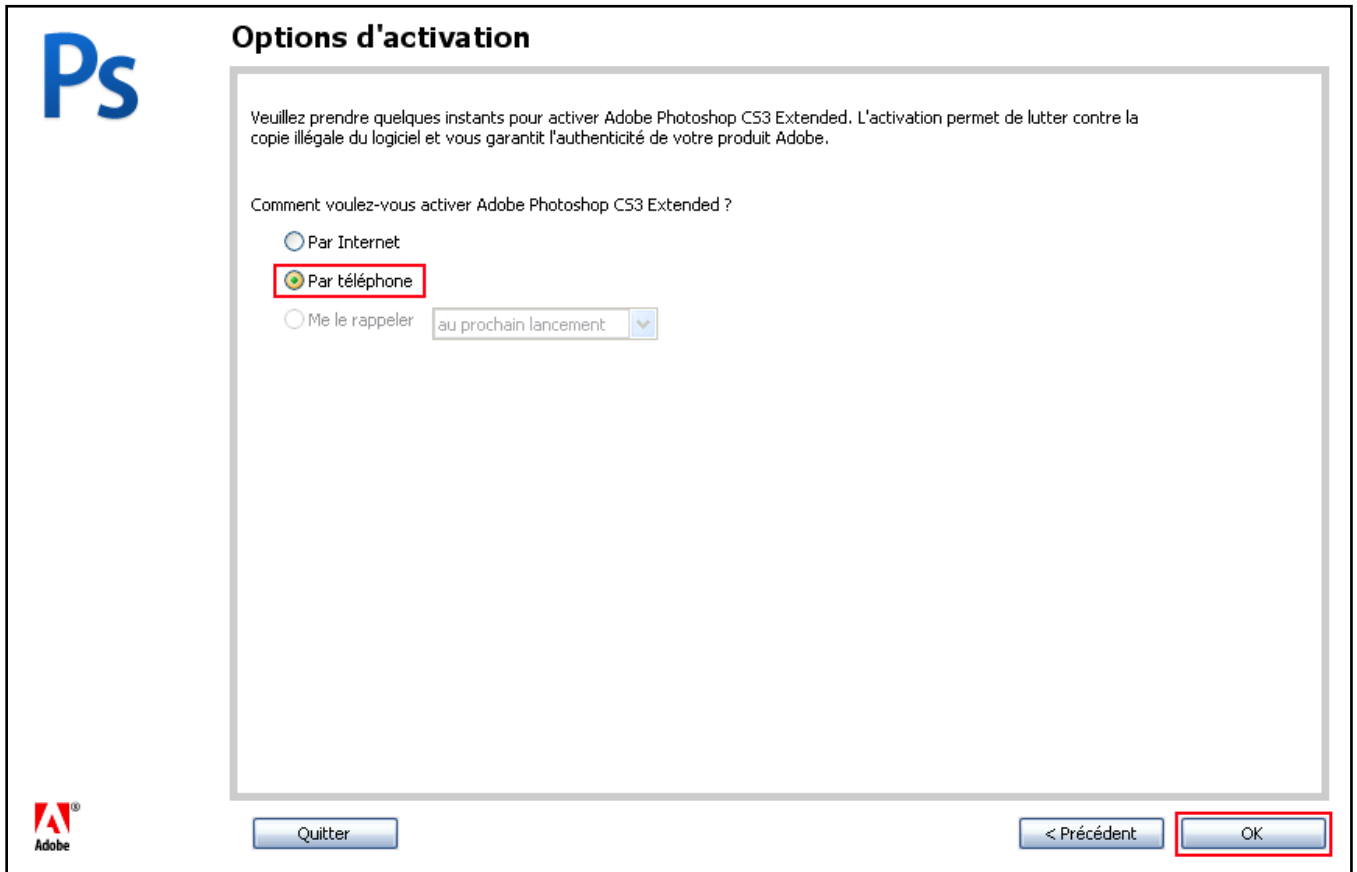

Sélectionnez "Par Téléphone" et cliquez sur OK.