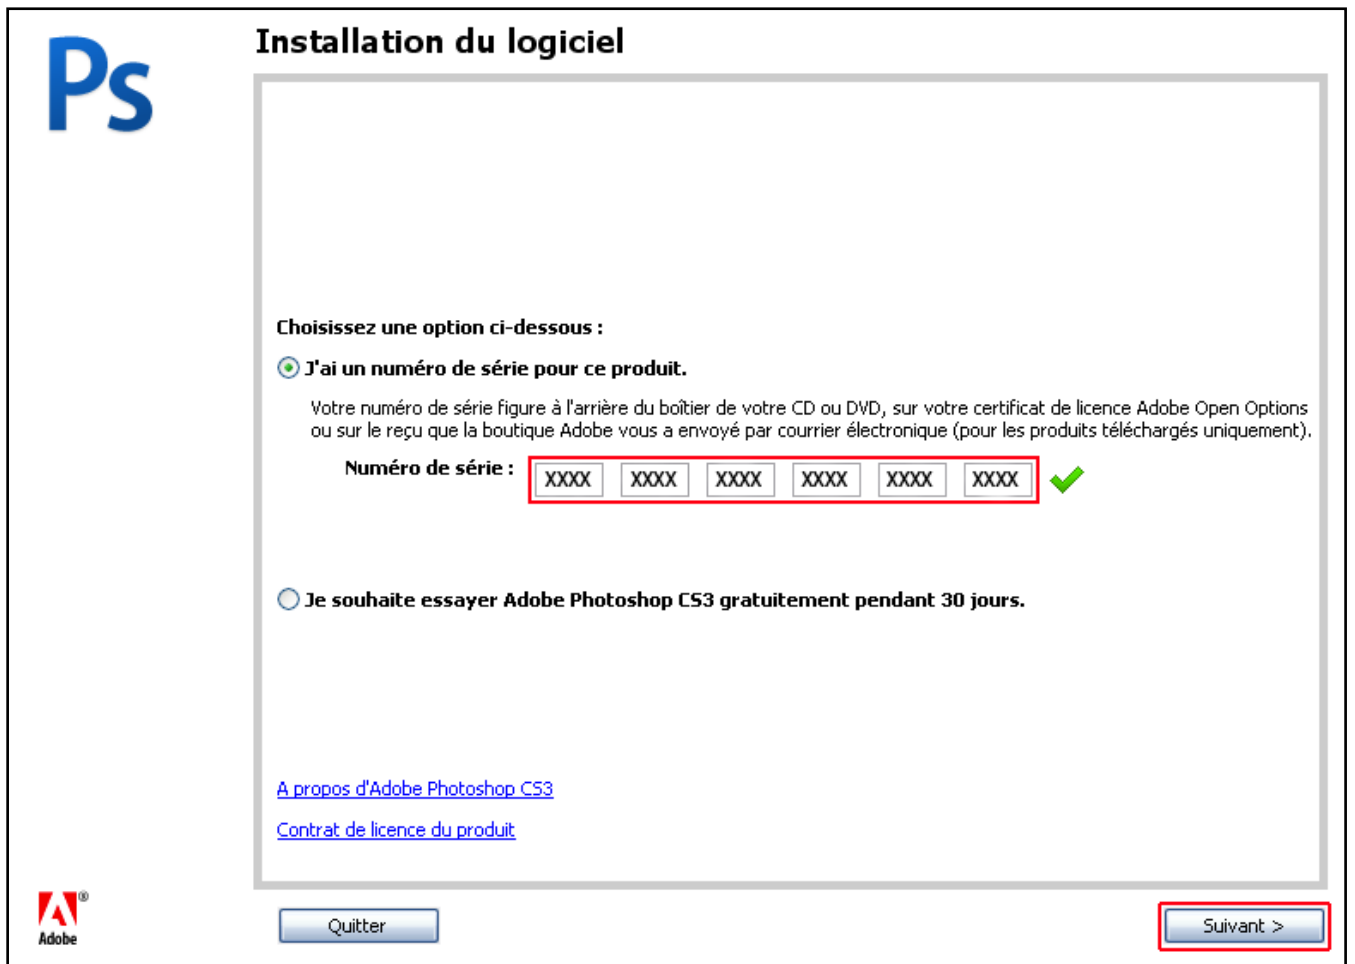

Lancez Photoshop CS3 installé précédemment, une fenêtre vous demandant une clé d'activation s'affiche, collez le serial copié précédemment dans l'emplacement réservé à cet effet et cliquez sur suivant.